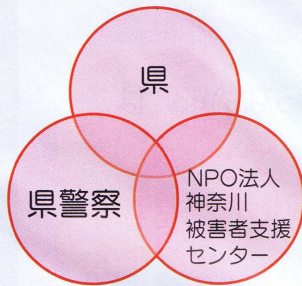

『かながわ犯罪被害者サポートステーション』

みなさんは、かながわ犯罪被害者サポートステーションをご存じですか？

警察では、犯罪の被害に遭われた方やそのご家族が一日も早く日常生活を送れるよう、さまざまな支援活動を行っています。しかし、被害者一人ひとりのニーズに応じたきめ細かな支援を提供するには、警察だけではなく関係機関・団体の皆様の協力が不可欠です。

神奈川県では、神奈川県犯罪被害者等支援条例に基づき、**県・県警察・NPO法人神奈川被害者支援センター**の三者が一体となって、かながわ県民センターに「かながわ犯罪被害者サポートステーション」を設置して、被害者の方やその家族の方々に対する総合的な支援を提供しております。

かながわ犯罪被害者
サポートステーションのイメージ図