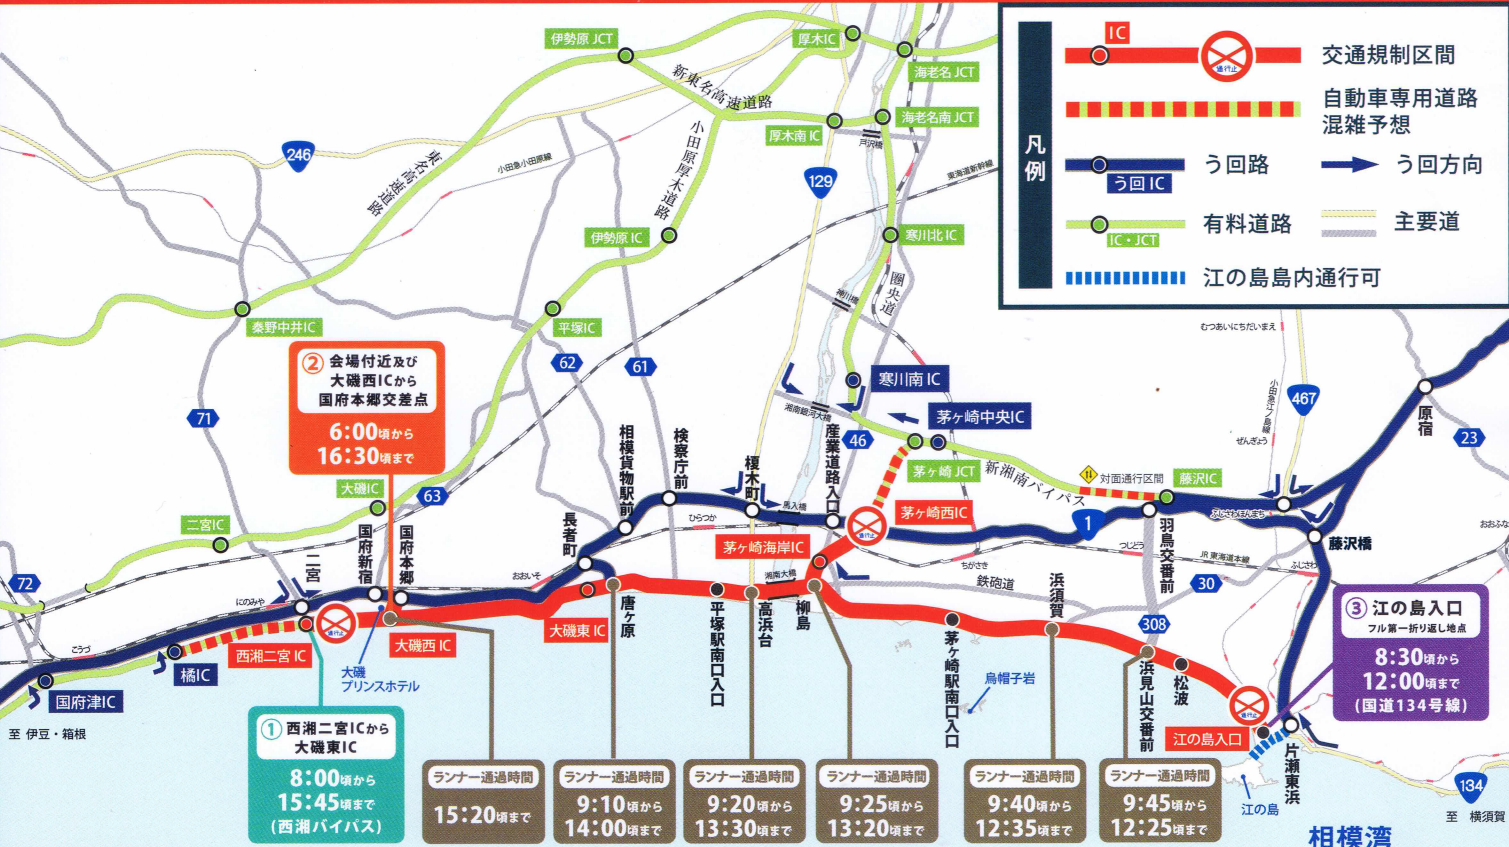

交通規制のお知らせ

周辺道路は混雑が予想されるため、車の運転はご遠慮ください。
 なお、運転の際は他道路へう回をお願いします。
 大会へのご理解とご協力をお願いします。

12月1日 日 8:00頃～15:45頃

大会会場付近 6:00頃～16:30頃までの規制あり

規制時間は状況により延長または短縮することがあります。

通行止め

- 西湘バイパス 西湘二宮IC～国道134号江の島入口間の上下線 (8:00頃～15:45頃)
- 新湘南バイパス 茅ヶ崎西IC～茅ヶ崎海岸IC間の下り線 (8:00頃～14:00頃)
- 大会会場付近及び西湘バイパス 大磯西IC～国府本郷交差点 (6:00頃～16:30頃)

混雑予想 西湘バイパス 橋IC～西湘二宮IC
 新湘南バイパス 茅ヶ崎JCT～茅ヶ崎西IC

う回案内 西湘バイパス 国府津ICまたは橋IC
 圏央道 寒川南IC及び新湘南バイパス 茅ヶ崎中央IC

※西湘バイパス・新湘南バイパス・圏央道は混雑が予想されるため、小田原厚木道路または東名高速道路をご利用ください。

大会に関するお問合せ
 湘南国際マラソン事務局
 tel.0463-70-6667
 平日 10:00～17:00 及び 大会前当日

交通渋滞情報
 (公財)日本道路交通情報センター
 tel.050-3369-6614

神奈川、この街を守る新しい力を。
神奈川県警察官募集
 フリーダイヤル 0120-03-4145
<http://www.police.pref.kanagawa.jp/>

サギ撲滅の2本柱

- こんな言葉を電話で聞いたらサギだ!
 「急にお金が必要! 用意して!」
 「キャッシュカードを預かります。」
 「ATMで医療費を返します。」
- 留守番電話設定のお願い!
 「犯人は留守番電話を嫌います。」
 「常に留守番電話設定を!」
 「留守番電話が作動する前に取らないで!」
 「迷惑電話防止機能付き機器の購入を検討を!」